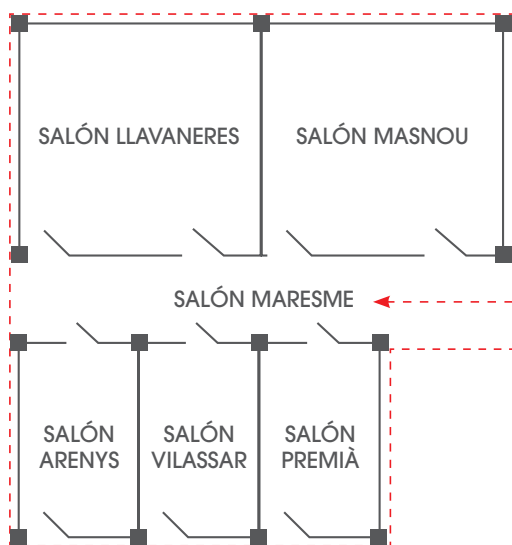

Reuniones

Atenciones y servicios personalizados

Iluminación natural - Climatización - Asistencia técnica
Montaje creativo a la carta - Material audiovisual y tecnológico

Complementos

Aguas minerales, pizarras, rotuladores, carpetas, folios y bolígrafos.

Ubicación y servicios

El Hotel Atenea Port Barcelona Mataró está ubicado en el puerto de Mataró, frente al mar y a 500 m del centro de la ciudad. Dispone de 95 habitaciones y 10 apartamentos de 35 a 50m².

- Servicio de room service, albornoz, amenities personalizados, prensa diaria.
- Servicio de secretaría, mensajes, despertador.
- Múltiples canales de TV.
- Internet, conexión ADSL WiFi gratuito.
- Business Center con todas las comodidades y avances tecnológicos.
- Jardín exterior con piscina privada, zona de relax, amplia terraza con vistas al mar.
- Wellness SPA con piscina dinámica, baño de vapor, ducha nebulizada, cascada, contrastes y sala de masaje.
- Parking en el mismo edificio.

Passeig Marítim, 250
08302 Mataró - Barcelona
Tel. +34 93 222 60 06 - Fax +34 93 790 60 81
ateneaport@cityhotels.es